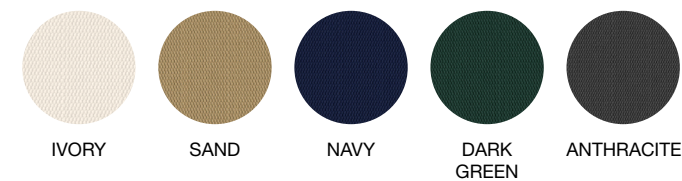

POLYURETHANE. POLIURETANO

POLYETHYLENE. POLIETILENO

POLYPROPYLENE. POLIPROPILENO

ROPE. CUERDA

WEBBING. CINCHAS

FABRICS COLLECTION. COLECCIÓN TELAS

SUNBATHE FABRIC / TELA SUNBATHE

MOARÉ

INDOOR FABRICS COLLECTION | COLECCIÓN DE TELAS INTERIOR ^{new!}

BASIC

SENS

NATURAL

OUTDOOR FABRICS COLLECTION I COLECCIÓN DE TELAS EXTERIOR

NÁUTICA

SILVERTEX

GEMINI