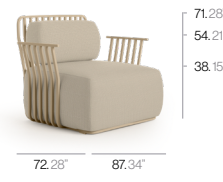

SIDE TABLE / MESA AUXILIAR

CUSHION / COJÍN

PATOSO

Alejandra Gandía-Blasco

POUF PATOSO / PUF PATOSO

GRILL

Mut Design

2 SEAT SOFA / SOFÁ CON BRAZOS

LOUNGE ARMCHAIR / SILLÓN CON BRAZOS

COFFEE TABLE / MESA BAJA

Stackable. Apilable

SIDE TABLE / MESA AUXILIAR

DINING CHAIR / SILLA

MARETA

Héctor Serrano

LOUNGE CHAIR / SILLÓN