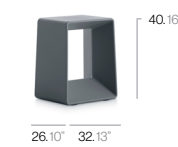

DECKCHAIR / HAMACA

120° - 114° - 107° - 100°

SIDE TABLE / MESA AUXILIAR

356

José A. Gandía-Blasco Canales
Pablo Gironés

CHAISE LOUNGE / TUMBONA

CLUB CHAIR / BUTACA

CLUB CHAIR TABLE / MESA BUTACA

LOW STOOL / TABURETE BAJO

LIPSTICK

José A. Gandía-Blasco Canales

CLUB ARMCHAIR / BUTACA

CLUB CHAIR TABLE / MESA BUTACA

AIR

Héctor Serrano

LOW STOOL / TABURETE BAJO

HIGH STOOL / TABURETE ALTO

EASY

Rocio Gambin

Stackable. Apilable

Stackable. Apilable

Stackable. Apilable

53.21" 49.19"

DINING CHAIR / SILLA