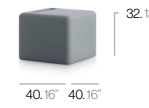

DECKCHAIR / HAMACA

120° - 114° - 107° - 100°

SIDE TABLE / MESA AUXILIAR

356

José A. Gandía-Blasco Canales
Pablo Gironés

CHAISE LOUNGE / TUMBONA

CLUB CHAIR / BUTACA

CLUB CHAIR TABLE / MESA BUTACA