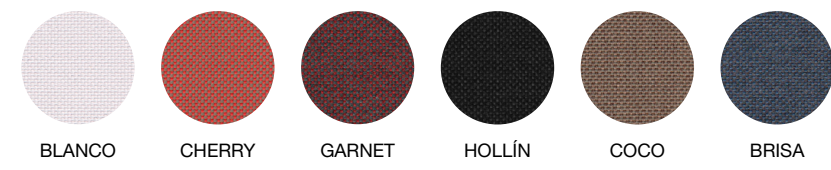

PLAIN

PANAMA