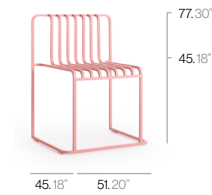

LOUNGE ARMCHAIR / SILLÓN CON BRAZOS

COFFEE TABLE / MESA BAJA

Stackable. Apilable

SIDE TABLE / MESA AUXILIAR

DINING CHAIR / SILLA

MARETA

Héctor Serrano

LOUNGE CHAIR / SILLÓN

XL LOUNGE CHAIR / SILLÓN XL

TRIP

José A. Gandía-Blasco Canales
Borja García

Trip. Plegable.

Trip. Plegable.

Trip. Plegable.

DIRECTOR ARMCHAIR / SILLA DIRECTOR

DECKCHAIR SEXY / HAMACA SEXY

DECKCHAIR / HAMACA

120° - 114° - 107° - 100°

SIDE TABLE / MESA AUXILIAR

356

José A. Gandía-Blasco Canales
Pablo Gironés

CHAISE LOUNGE / TUMBONA

CLUB CHAIR / BUTACA

CLUB CHAIR TABLE / MESA BUTACA