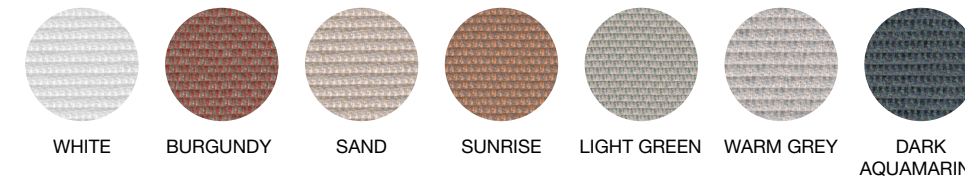

OUTDOOR FABRICS COLLECTION I COLECCIÓN DE TELAS EXTERIOR

NÁUTICA

SILVERTEX

GEMINI

SOFT

NATTÉ

SOLIDS

SAINT-TROPEZ

PLAIN

PANAMA

COMEDIA DEL ARTE

GOFRE

ESPIGA

WARM

PATIO

LINO

MINOA

TULUM

MOARÉ

BORA BORA

WARM RECYCLED

TRIBAL

AMELIA

IRIS