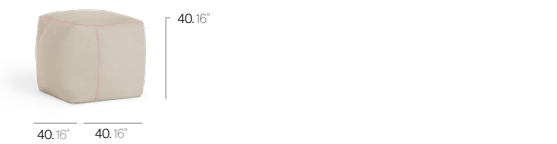

2 SEAT SOFA / SOFÁ

LOUNGE CHAIR / SILLÓN

CHAISE LOUNGE / TUMBONA

SIDE TABLE / MESA AUXILIAR

COFFEE TABLE / MESA BAJA

COSTURAS

Teresa Sapey + Partners

XL TWIN BASE POUF / PUF XL TWIN BASE

XL TWIN BALL POUF / PUF XL TWIN BALL

BASE POUF / PUF BASE

BALL POUF / PUF BALL

LILLY

Democràcia Estudio

Left Arm. Brazo Izquierdo

Right Arm. Brazo Derecho

LOUNGE CHAIR / SILLÓN