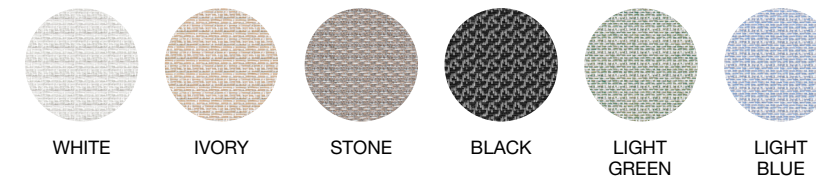

OUTDOOR FABRICS COLLECTION I COLECCIÓN DE TELAS EXTERIOR

NÁUTICA

SILVERTEX

GEMINI

SOFT

NATTÉ

SOLIDS

SAINT-TROPEZ

PLAIN

PANAMA

COMEDIA DEL ARTE

GOFRE

ESPIGA

WARM

PATIO

LINO

MINOA

TULUM

MOARÉ

BORA BORA

WARM RECYCLED

TRIBAL

AMELIA

IRIS