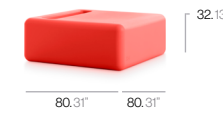

DECKCHAIR / HAMACA

120° - 114° - 107° - 100°

SIDE TABLE / MESA AUXILIAR

356

José A. Gandía-Blasco Canales
Pablo Gironés

CHAISE LOUNGE / TUMBONA

CLUB CHAIR / BUTACA

CLUB CHAIR TABLE / MESA BUTACA