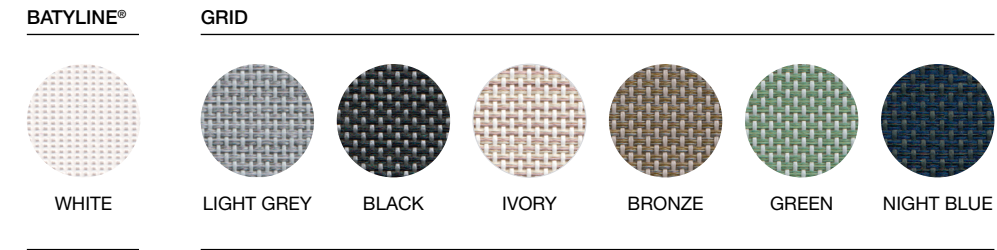

POLYURETHANE. POLIURETANO

POLYETHYLENE. POLIETILENO

POLYPROPYLENE. POLIPROPILENO

ROPE. CUERDA

WEBBING. CINCHAS

FABRICS COLLECTION. COLECCIÓN TELAS

SUNBATHE FABRIC / TELA SUNBATHE

MOARÉ

INDOOR FABRICS COLLECTION | COLECCIÓN DE TELAS INTERIOR ^{new!}

BASIC

SENS

NATURAL

OUTDOOR FABRICS COLLECTION I COLECCIÓN DE TELAS EXTERIOR

NÁUTICA

SILVERTEX

GEMINI