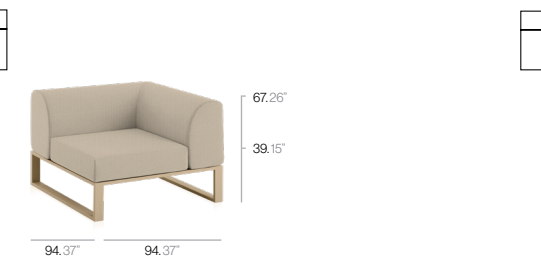

CORNER MODULE / MÓDULO ESQUINERO