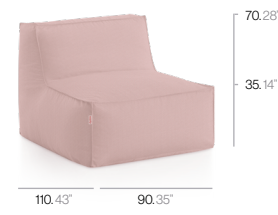

LOUNGE ARMCHAIR / SILLÓN CON BRAZOS

COFFEE TABLE / MESA BAJA

Stackable. Apilable

SIDE TABLE / MESA AUXILIAR

DINING CHAIR / SILLA

MARETA

Héctor Serrano

LOUNGE CHAIR / SILLÓN