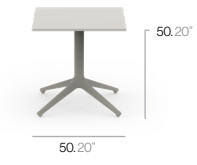

LOUNGE CHAIR / SILLÓN

2 SEAT SOFA / SOFÁ 2 PLAZAS

DINING ARMCHAIR / SILLA CON BRAZOS

CUSHIONS / COJINES

HAVEN NEW

Bandada Studio

DINING TABLE / MESA ALTA 90

DINING TABLE / MESA ALTA 138

DINING TABLE / MESA ALTA 160

DINING TABLE / MESA ALTA 200

DINING TABLE / MESA ALTA 250

HARBOR NEW

Archirivolto

COFFEE TABLE / MESA BAJA

COFFEE TABLE / MESA BAJA

COFFEE TABLE / MESA BAJA

DINING TABLE / MESA ALTA

DINING TABLE / MESA ALTA

DINING TABLE / MESA ALTA

BAR TABLE / MESA BAR

BAR TABLE / MESA BAR

HARBOR XL NEW

Archirivolto

COFFEE TABLE / MESA BAJA