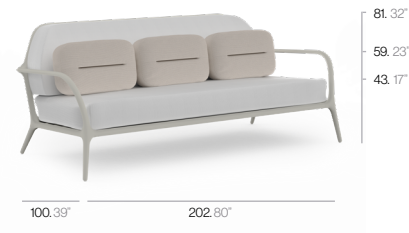

GOBI. SAND POLYETHYLENE

TECHNICAL SECTION

CLUB CHAIR / BUTACA

2 SEAT COMPACT SOFA / SOFÁ 2 PLAZAS COMPACT

3 SEAT SOFA / SOFÁ 3 PLAZAS

90 DINING TABLE / MESA ALTA 90

160 DINING TABLE / MESA ALTA 160

200 DINING TABLE / MESA ALTA 200

250 DINING TABLE / MESA ALTA 250

CUSHION / COJÍN

Stackable. Apilable

Stackable. Apilable

SLATS DINING CHAIR / SILLA SLATS

SLATS DINING ARMCHAIR / SILLA SLATS CON BRAZOS

Stackable. Apilable

SLATS STOOL 30" / TABURETE SLATS 76

CLUB CHAIR / BUTACA

2 SEAT SOFA / SOFÁ 2 PLAZAS

ROUND CHILL BED / CAMA CHILL REDONDA

STOOL / TABURETE

BAR TABLE / MESA BAR

COFFEE TABLE / MESA BAJA

5.8 Gallons. 22 Litros

5.8 Gallons. 22 Litros