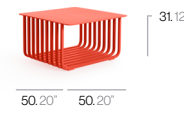

PLOID

Romero & Vallejo

Left Arm. Brazo Izquierdo

Right Arm. Brazo Derecho

CORNER MODULE / MÓDULO ESQUINERO

CORNER MODULE / MÓDULO ESQUINERO

CENTRAL MODULE / MÓDULO CENTRAL

POUF MODULE / MÓDULO PUF

SIDE TABLE / MESA AUXILIAR

CUSHION / COJÍN

PATOSO

Alejandra Gandía-Blasco

POUF PATOSO / PUF PATOSO

GRILL

Mut Design

2 SEAT SOFA / SOFÁ CON BRAZOS

LOUNGE ARMCHAIR / SILLÓN CON BRAZOS

COFFEE TABLE / MESA BAJA

Stackable. Apilable

SIDE TABLE / MESA AUXILIAR

DINING CHAIR / SILLA

MARETA

Héctor Serrano

LOUNGE CHAIR / SILLÓN