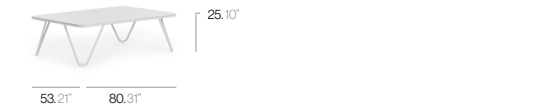

DINING TABLE / MESA ALTA 160

DINING TABLE / MESA ALTA 200

DINING TABLE / MESA ALTA 250

HARBOR NEW

Archirivolto

COFFEE TABLE / MESA BAJA

COFFEE TABLE / MESA BAJA

COFFEE TABLE / MESA BAJA

DINING TABLE / MESA ALTA

DINING TABLE / MESA ALTA

DINING TABLE / MESA ALTA

BAR TABLE / MESA BAR

BAR TABLE / MESA BAR

HARBOR XL NEW

Archirivolto

COFFEE TABLE / MESA BAJA

COFFEE TABLE / MESA BAJA

DINING TABLE / MESA ALTA

DINING TABLE / MESA ALTA

BAR TABLE / MESA BAR

BAR TABLE / MESA BAR

VALENTINA UP

Alejandra Gandía-Blasco

DINING CHAIR / SILLA

2 SEAT SOFA / SOFÁ

LOUNGE CHAIR / SILLÓN

CHAISE LOUNGE / TUMBONA

SIDE TABLE / MESA AUXILIAR

COFFEE TABLE / MESA BAJA

COSTURAS

Teresa Sapey + Partners

XL TWIN BASE POUF / PUF XL TWIN BASE