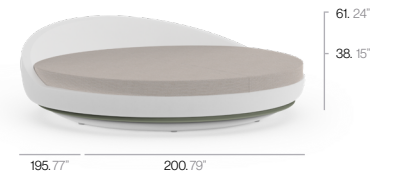

GOBI. SAND POLYETHYLENE

TECHNICAL SECTION

CLUB CHAIR / BUTACA

2 SEAT COMPACT SOFA / SOFÁ 2 PLAZAS COMPACT

3 SEAT SOFA / SOFÁ 3 PLAZAS

90 DINING TABLE / MESA ALTA 90

160 DINING TABLE / MESA ALTA 160

200 DINING TABLE / MESA ALTA 200

250 DINING TABLE / MESA ALTA 250

CUSHION / COJÍN

Stackable. Apilable

Stackable. Apilable

SLATS DINING CHAIR / SILLA SLATS

SLATS DINING ARMCHAIR / SILLA SLATS CON BRAZOS

Stackable. Apilable

SLATS STOOL 30" / TABURETE SLATS 76

CLUB CHAIR / BUTACA

2 SEAT SOFA / SOFÁ 2 PLAZAS

ROUND CHILL BED / CAMA CHILL REDONDA

STOOL / TABURETE

BAR TABLE / MESA BAR

COFFEE TABLE / MESA BAJA

5.8 Gallons. 22 Litros

5.8 Gallons. 22 Litros