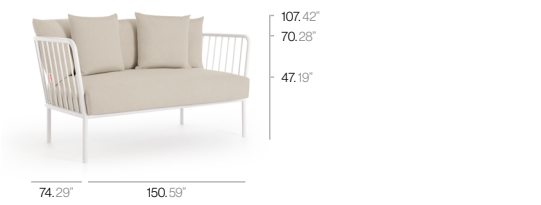

LOUNGE ARMCHAIR / SILLÓN CON BRAZO

LOUNGE ARMCHAIR / SILLÓN CON BRAZO

ARP

Made Studio

LOUNGE CHAIR / SILLÓN

2 SEAT SOFA / SOFÁ 2 PLAZAS

CUSHION 20"X20" / COJÍN 50X50

COFFEE TABLE / MESA BAJA