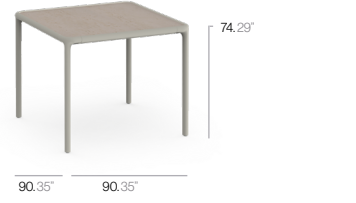

GOBI. SAND POLYETHYLENE

TECHNICAL SECTION

CLUB CHAIR / BUTACA

2 SEAT COMPACT SOFA / SOFÁ 2 PLAZAS COMPACT

3 SEAT SOFA / SOFÁ 3 PLAZAS

90 DINING TABLE / MESA ALTA 90

160 DINING TABLE / MESA ALTA 160

200 DINING TABLE / MESA ALTA 200

250 DINING TABLE / MESA ALTA 250

CUSHION / COJÍN

Stackable. Apilable

Stackable. Apilable

SLATS DINING CHAIR / SILLA SLATS

SLATS DINING ARMCHAIR / SILLA SLATS CON BRAZOS

Stackable. Apilable

SLATS STOOL 30" / TABURETE SLATS 76