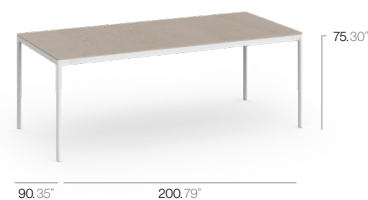

LOUNGE CHAIR / SILLÓN

2 SEAT SOFA / SOFÁ 2 PLAZAS

DINING ARMCHAIR / SILLA CON BRAZOS

CUSHIONS / COJINES

HAVEN NEW

Bandada Studio

DINING TABLE / MESA ALTA 90

DINING TABLE / MESA ALTA 138

DINING TABLE / MESA ALTA 160

DINING TABLE / MESA ALTA 200

DINING TABLE / MESA ALTA 250

HARBOR NEW

Archirivolto

COFFEE TABLE / MESA BAJA

COFFEE TABLE / MESA BAJA

COFFEE TABLE / MESA BAJA

DINING TABLE / MESA ALTA

DINING TABLE / MESA ALTA

DINING TABLE / MESA ALTA

BAR TABLE / MESA BAR

BAR TABLE / MESA BAR

HARBOR XL NEW

Archirivolto

COFFEE TABLE / MESA BAJA