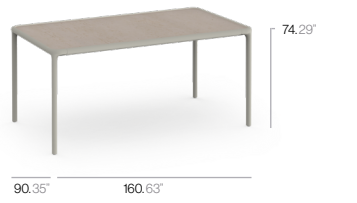

GOBI. SAND POLYETHYLENE

TECHNICAL SECTION

CLUB CHAIR / BUTACA

2 SEAT COMPACT SOFA / SOFÁ 2 PLAZAS COMPACT

3 SEAT SOFA / SOFÁ 3 PLAZAS

90 DINING TABLE / MESA ALTA 90

160 DINING TABLE / MESA ALTA 160

200 DINING TABLE / MESA ALTA 200

250 DINING TABLE / MESA ALTA 250

CUSHION / COJÍN

Stackable. Apilable

Stackable. Apilable

SLATS DINING CHAIR / SILLA SLATS

SLATS DINING ARMCHAIR / SILLA SLATS CON BRAZOS

Stackable. Apilable

SLATS STOOL 30" / TABURETE SLATS 76