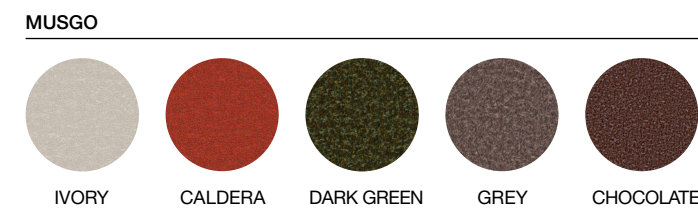

POLYURETHANE. POLIURETANO

POLYETHYLENE. POLIETILENO

POLYPROPYLENE. POLIPROPILENO

ROPE. CUERDA

WEBBING. CINCHAS

FABRICS COLLECTION. COLECCIÓN TELAS

SUNBATHE FABRIC / TELA SUNBATHE

MOARÉ

INDOOR FABRICS COLLECTION | COLECCIÓN DE TELAS INTERIOR ^{new!}

BASIC

SENS

NATURAL

OUTDOOR FABRICS COLLECTION I COLECCIÓN DE TELAS EXTERIOR

NÁUTICA

SILVERTEX

GEMINI