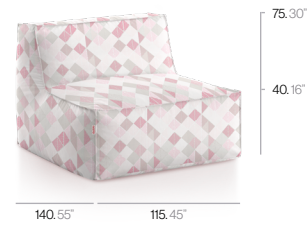

LOUNGE ARMCHAIR / SILLÓN CON BRAZOS

COFFEE TABLE / MESA BAJA

Stackable. Apilable

SIDE TABLE / MESA AUXILIAR

DINING CHAIR / SILLA

MARETA

Héctor Serrano

LOUNGE CHAIR / SILLÓN