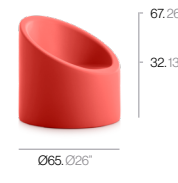

LIPSTICK

José A. Gandía-Blasco Canales

CLUB ARMCHAIR / BUTACA