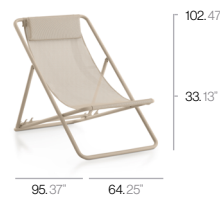

LOUNGE ARMCHAIR / SILLÓN CON BRAZOS

COFFEE TABLE / MESA BAJA

Stackable. Apilable

SIDE TABLE / MESA AUXILIAR

DINING CHAIR / SILLA

MARETA

Héctor Serrano

LOUNGE CHAIR / SILLÓN

XL LOUNGE CHAIR / SILLÓN XL

TRIP

José A. Gandía-Blasco Canales
Borja García

Trip. Plegable.

Trip. Plegable.

Trip. Plegable.

DIRECTOR ARMCHAIR / SILLA DIRECTOR

DECKCHAIR SEXY / HAMACA SEXY

DECKCHAIR / HAMACA

120° - 114° - 107° - 100°

SIDE TABLE / MESA AUXILIAR

356

José A. Gandía-Blasco Canales
Pablo Gironés

CHAISE LOUNGE / TUMBONA

CLUB CHAIR / BUTACA

CLUB CHAIR TABLE / MESA BUTACA