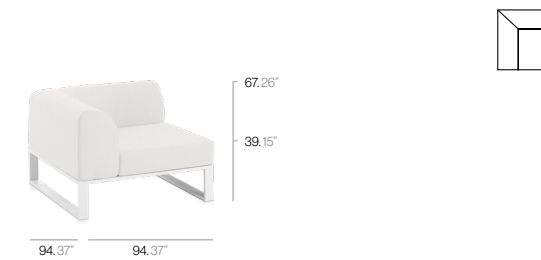

PLOID

Romero & Vallejo

Left Arm. Brazo Izquierdo

Right Arm. Brazo Derecho

CORNER MODULE / MÓDULO ESQUINERO