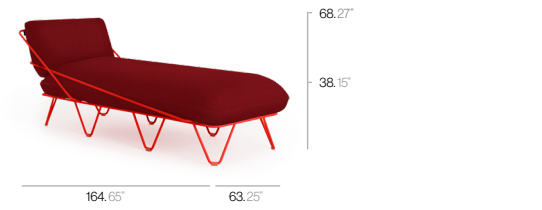

CHAISE LOUNGE / TUMBONA