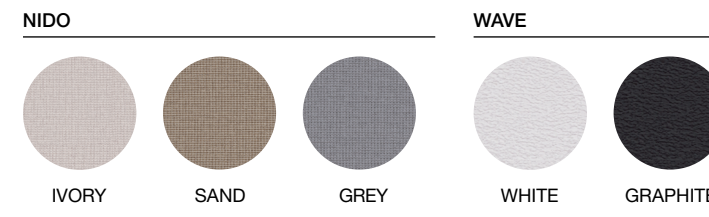

POLYURETHANE. POLIURETANO

POLYETHYLENE. POLIETILENO

POLYPROPYLENE. POLIPROPILENO

ROPE. CUERDA

WEBBING. CINCHAS

FABRICS COLLECTION. COLECCIÓN TELAS

SUNBATHE FABRIC / TELA SUNBATHE

MOARÉ

INDOOR FABRICS COLLECTION | COLECCIÓN DE TELAS INTERIOR ^{new!}

BASIC

SENS

NATURAL

OUTDOOR FABRICS COLLECTION I COLECCIÓN DE TELAS EXTERIOR

NÁUTICA

SILVERTEX

GEMINI