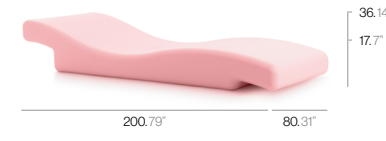

DECKCHAIR / HAMACA

120° - 114° - 107° - 100°

SIDE TABLE / MESA AUXILIAR

356

José A. Gandía-Blasco Canales
Pablo Gironés

CHAISE LOUNGE / TUMBONA

CLUB CHAIR / BUTACA

CLUB CHAIR TABLE / MESA BUTACA