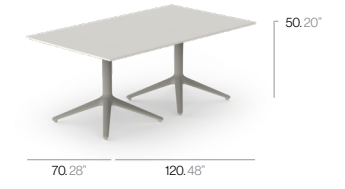

DINING TABLE / MESA ALTA 160

DINING TABLE / MESA ALTA 200

DINING TABLE / MESA ALTA 250

HARBOR NEW

Archirivolto

COFFEE TABLE / MESA BAJA

COFFEE TABLE / MESA BAJA

COFFEE TABLE / MESA BAJA

DINING TABLE / MESA ALTA

DINING TABLE / MESA ALTA

DINING TABLE / MESA ALTA

BAR TABLE / MESA BAR

BAR TABLE / MESA BAR

HARBOR XL NEW

Archirivolto

COFFEE TABLE / MESA BAJA