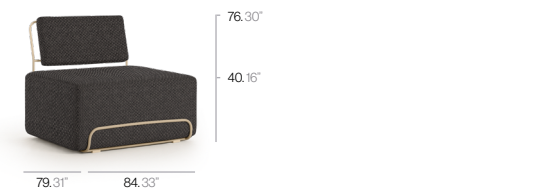

XL TWIN BALL POUF / PUF XL TWIN BALL

BASE POUF / PUF BASE

BALL POUF / PUF BALL

LILLY

Democràcia Estudio

Left Arm. Brazo Izquierdo

Right Arm. Brazo Derecho

LOUNGE CHAIR / SILLÓN

LOUNGE ARMCHAIR / SILLÓN CON BRAZO

LOUNGE ARMCHAIR / SILLÓN CON BRAZO

ARP

Made Studio

LOUNGE CHAIR / SILLÓN

2 SEAT SOFA / SOFÁ 2 PLAZAS

CUSHION 20"X20" / COJÍN 50X50

COFFEE TABLE / MESA BAJA