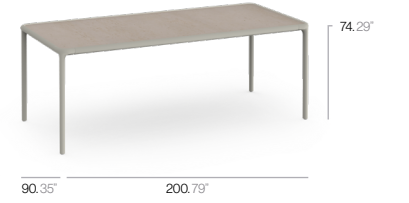

GOBI. SAND POLYETHYLENE

TECHNICAL SECTION

CLUB CHAIR / BUTACA

2 SEAT COMPACT SOFA / SOFÁ 2 PLAZAS COMPACT

3 SEAT SOFA / SOFÁ 3 PLAZAS

90 DINING TABLE / MESA ALTA 90

160 DINING TABLE / MESA ALTA 160

200 DINING TABLE / MESA ALTA 200

250 DINING TABLE / MESA ALTA 250

CUSHION / COJÍN

Stackable. Apilable

Stackable. Apilable

SLATS DINING CHAIR / SILLA SLATS

SLATS DINING ARMCHAIR / SILLA SLATS CON BRAZOS

Stackable. Apilable

SLATS STOOL 30" / TABURETE SLATS 76