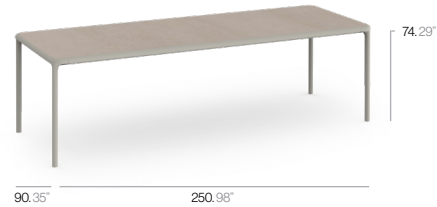

GOBI. SAND POLYETHYLENE

TECHNICAL SECTION

CLUB CHAIR / BUTACA

2 SEAT COMPACT SOFA / SOFÁ 2 PLAZAS COMPACT

3 SEAT SOFA / SOFÁ 3 PLAZAS

90 DINING TABLE / MESA ALTA 90

160 DINING TABLE / MESA ALTA 160

200 DINING TABLE / MESA ALTA 200

250 DINING TABLE / MESA ALTA 250

CUSHION / COJÍN

Stackable. Apilable

Stackable. Apilable

SLATS DINING CHAIR / SILLA SLATS

SLATS DINING ARMCHAIR / SILLA SLATS CON BRAZOS

Stackable. Apilable

SLATS STOOL 30" / TABURETE SLATS 76