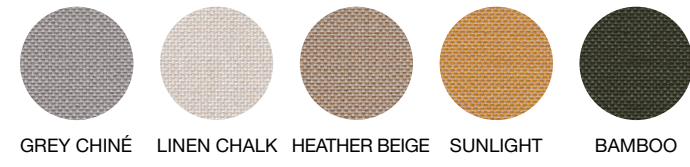

GEMINI

SOFT

NATTÉ