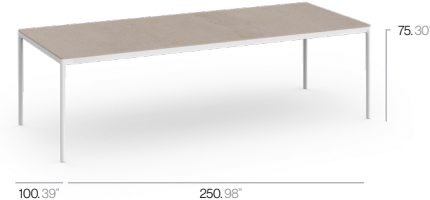

LOUNGE CHAIR / SILLÓN

2 SEAT SOFA / SOFÁ 2 PLAZAS

DINING ARMCHAIR / SILLA CON BRAZOS

CUSHIONS / COJINES

HAVEN NEW

Bandada Studio

DINING TABLE / MESA ALTA 90

DINING TABLE / MESA ALTA 138

DINING TABLE / MESA ALTA 160

DINING TABLE / MESA ALTA 200

DINING TABLE / MESA ALTA 250

HARBOR NEW

Archirivolto

COFFEE TABLE / MESA BAJA

COFFEE TABLE / MESA BAJA

COFFEE TABLE / MESA BAJA

DINING TABLE / MESA ALTA

DINING TABLE / MESA ALTA

DINING TABLE / MESA ALTA

BAR TABLE / MESA BAR

BAR TABLE / MESA BAR

HARBOR XL NEW

Archirivolto

COFFEE TABLE / MESA BAJA