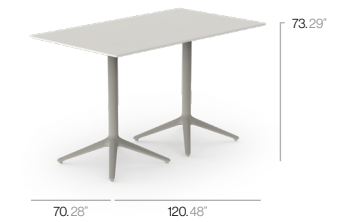

DINING TABLE / MESA ALTA 160

DINING TABLE / MESA ALTA 200

DINING TABLE / MESA ALTA 250

HARBOR NEW

Archirivolto

COFFEE TABLE / MESA BAJA

COFFEE TABLE / MESA BAJA

COFFEE TABLE / MESA BAJA

DINING TABLE / MESA ALTA

DINING TABLE / MESA ALTA

DINING TABLE / MESA ALTA

BAR TABLE / MESA BAR

BAR TABLE / MESA BAR

HARBOR XL NEW

Archirivolto

COFFEE TABLE / MESA BAJA