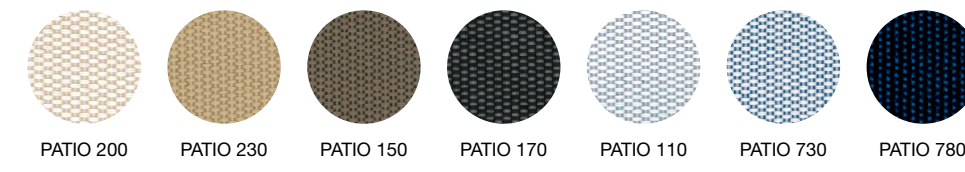

OUTDOOR FABRICS COLLECTION I COLECCIÓN DE TELAS EXTERIOR

NÁUTICA

SILVERTEX

GEMINI

SOFT

NATTÉ

SOLIDS

SAINT-TROPEZ

PLAIN

PANAMA

COMEDIA DEL ARTE

GOFRE

ESPIGA

WARM

PATIO

LINO

MINOA

TULUM

MOARÉ

BORA BORA

WARM RECYCLED

TRIBAL

AMELIA

IRIS