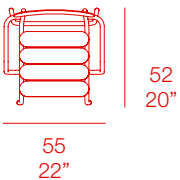

## DATOS TÉCNICOS - TECHNICAL DATA

3.64 Kg – 8,01 lbs  
0.32 m<sup>3</sup> – 11,30 ft<sup>3</sup>

**Apilable. Stackable**