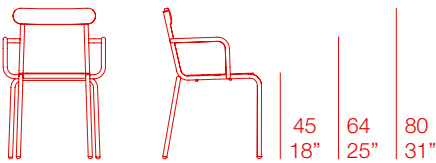

# diabla

ROCÍO GAMBÍN  
**EASY**

SILLA CON BRAZOS - DINING ARMCHAIR

PT23413

## DATOS TÉCNICOS - TECHNICAL DATA

3.64 Kg – 8,01 lbs  
0.32 m<sup>3</sup> – 11,30 ft<sup>3</sup>

**Apilable. Stackable**