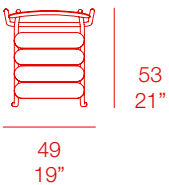

diabla

ROCÍO GAMBÍN
EASY

SILLA - DINING CHAIR

PT23412

MATERIALES - MATERIALS

Estructura de aluminio termolacado texturizado.

Textured powder-coated aluminium structure.

DATOS TÉCNICOS - TECHNICAL DATA

3.10 Kg – 6,82 lbs
0.32 m³ – 11,30 ft³

Apilable. Stackable

MAINTENANCE - MANTENIMIENTO

Ver apartado de limpieza y mantenimiento: www.diablaoutdoor.com

See cleaning and maintenance section: en.diablaoutdoor.com