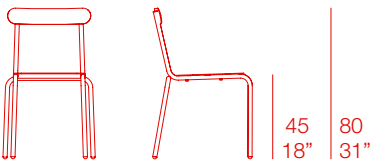

diabla

ROCÍO GAMBÍN
EASY

SILLA - DINING CHAIR

PT23412

MATERIALES - MATERIALS

Estructura de aluminio termolacado texturizado.

Textured powder-coated aluminium structure.

DATOS TÉCNICOS - TECHNICAL DATA

3.10 Kg – 6,82 lbs
0.32 m³ – 11,30 ft³

Apilable. Stackable

MAINTENANCE - MANTENIMIENTO

Ver apartado de limpieza y mantenimiento: www.diablaoutdoor.com

See cleaning and maintenance section: en.diablaoutdoor.com