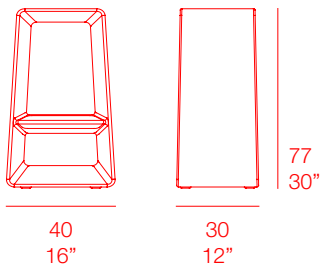

diabla

HÉCTOR SERRANO

AIR

TABURETE ALTO - HIGH STOOL

PT08679

MATERIALES - MATERIALS

Fabricada con polietileno 100% reciclable mediante moldeo rotacional.

Made of rotation moulded 100% recyclable polyethylene.

DATOS TÉCNICOS - TECHNICAL DATA

8,30 Kg – 18,26 lbs
0,10 m³ – 3,53 ft³

MAINTENANCE - MANTENIMIENTO

Ver apartado de limpieza y mantenimiento: www.diablaoutdoor.com

See cleaning and maintenance section: www.diablaoutdoor.com