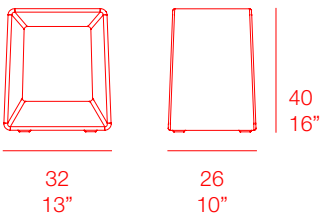

## AIR

TABURETE BAJO - LOW STOOL

PT08680

### DATOS TÉCNICOS - TECHNICAL DATA

📦 3,50 Kg – 7,70 lbs  
📦 0,04 m<sup>3</sup> – 1,41 ft<sup>3</sup>