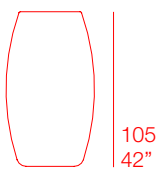

diabla

PABLO GIRONÉS

GOBI

MACETERO 2 - PLANT POT 2

PT08694

MATERIALES - MATERIALS

Fabricado con polietileno 100% reciclable mediante moldeo rotacional.

Made of rotation moulded 100% recyclable polyethylene.

DATOS TÉCNICOS - TECHNICAL DATA

105
42"

Ø60
Ø24"

📏 11,8 kg - 25,96 lbs
📦 0,42 m³ - 14,83 ft³

CAPACIDADES. CAPACITIES.

60 L / 16 gallons.

Profundidad. Depth: 53 cm / 21"

Ø Superior. Ø Top: 38 cm / 15"