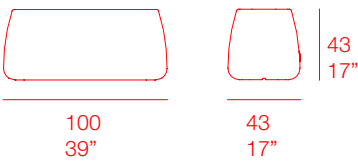

DATOS TÉCNICOS - TECHNICAL DATA

⚖ 8,9 kg - 19,58 lbs

📦 0,23 m³ - 8,12 ft³

CAPACIDADES. CAPACITIES.

45 L / 12 gallons.

Profundidad. Depth: 20 cm / 8"

Superior. Top: 87x28 cm / 35"x11"

Inferior. Lower: 75x18 cm / 30"x7"