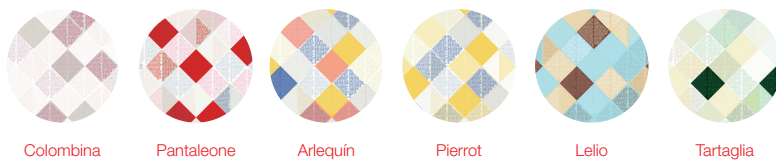

Comedia del arte