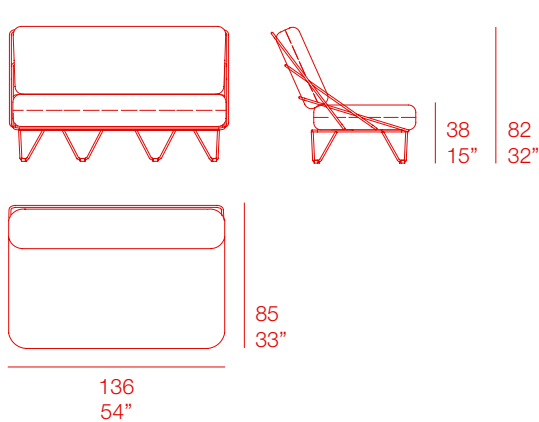

diabla

ALEJANDRA GANDÍA-BLASCO LLORET
VALENTINA UP

SOFÁ. 2 SEAT SOFA

PT17211 Estructura. Frame
PT22159 Colchoneta. Mat

MATERIALES - MATERIALS

Gomaespuma de poliuretano y relleno de visco-elástica recubierta con tejido hidrófugo. Tapicería desenfundable. Varilla de hierro zincado termolacado texturizado. Sobre de la mesa de aluminio termolacado texturizado.

Foam rubber polyurethane with filling visco-elastic covered with waterproof fabric. Removable fabric cover. Textured powder-coated zinc-plated iron rod. Textured aluminium thermo-lacquered table top.

DATOS TÉCNICOS - TECHNICAL DATA

📦 29.00 Kg – 63,80 lbs
📦 1.07 m³ – 37,78 ft³

MAINTENANCE - MANTENIMIENTO

Ver apartado de limpieza y mantenimiento: www.diablaoutdoor.com

See cleaning and maintenance section: www.diablaoutdoor.com

diabla

COLORES - COLOURS