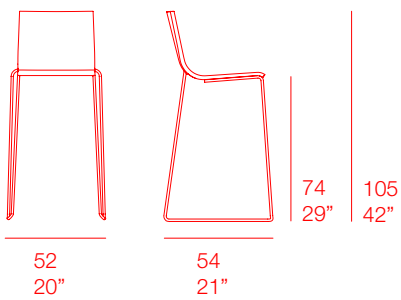

# d|abla

MADE STUDIO  
**VENT**

TABURETE 1 - STOOL 1

PT14859

## DATOS TÉCNICOS - TECHNICAL DATA

📦 9,2 kg - 20,24 lbs  
📦 0,32 m<sup>3</sup> - 11,29 ft<sup>3</sup>

Apilable. Stackable  
Máx. 3 unidades / Max. 3 units.